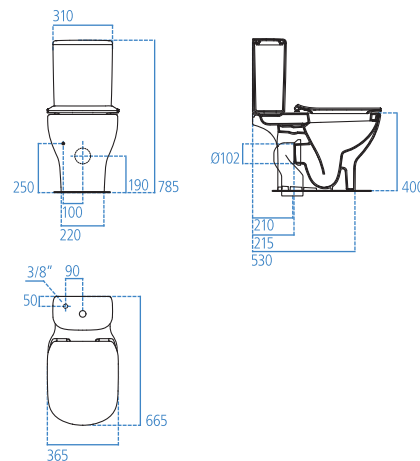

T3568

Cassetta double flush (4,5/3 litri).

Bidet sospeso monoforo.

- Fissaggi nascosti

T3552

Bidet sospeso.