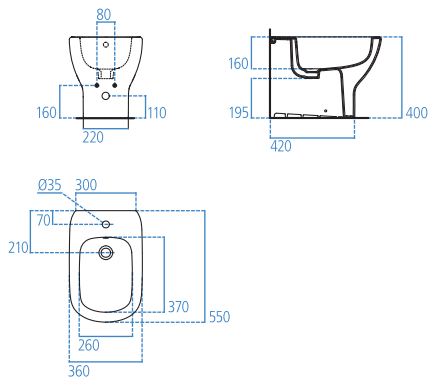

#### T3552

Bidet sospeso.

Bidet filo parete monoforo.  
• Installazione filo parete

**T3540**

Bidet filo parete.

Mobile sottolavabo 1000x440 mm.  
• 2 cassetti ad estrazione totale dotati di cerniere a chiusura ammortizzata  
• Maniglia in metallo inclusa  
• Disponibile in 4 finiture  
• Divisorio per cassetto e scatole interne (da ordinare separatamente)

**T0052**

Mobile sottolavabo 1000x440 mm.

**R4337WG**

Divisorio per cassetto.

**RV05667**

Scatola interna trasparente.

Mobile sottolavabo 800x440 mm.  
• 2 cassetti ad estrazione totale dotati di cerniere a chiusura ammortizzata  
• Maniglia in metallo inclusa  
• Disponibile in 4 finiture  
• Divisorio per cassetto e scatole interne (da ordinare separatamente)

**T0051**

Mobile sottolavabo 800x440 mm.

**R4337WG**

Divisorio per cassetto.

**RV05667**

Scatola interna trasparente.

Mobile sottolavabo 600x440 mm.

- 2 cassetti ad estrazione totale dotati di cerniere a chiusura ammortizzata
- Maniglia in metallo inclusa
- Disponibile in 4 finiture
- Divisorio per cassetto e scatole interne (da ordinare separatamente)