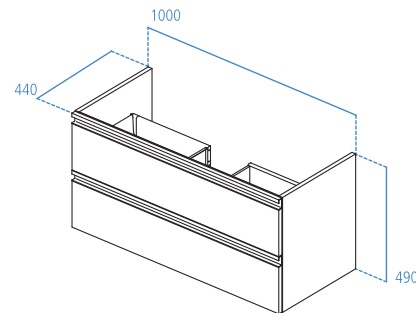

**T0052**

Mobile sottolavabo 1000x440 mm.

**R4337WG**

Divisorio per cassetto.

**RV05667**

Scatola interna trasparente.

Mobile sottolavabo 800x440 mm.  
• 2 cassetti ad estrazione totale dotati di cerniere a chiusura ammortizzata  
• Maniglia in metallo inclusa  
• Disponibile in 4 finiture  
• Divisorio per cassetto e scatole interne (da ordinare separatamente)