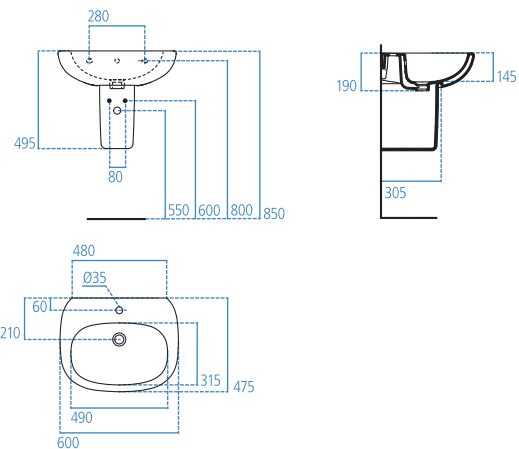

Sifone lineare cromato.

Lavabo da 650 mm.

- Foro centrale aperto per la rubinetteria
- Può essere installato in abbinamento alla semicolonna o al sifone lineare cromato

**T3513**

Lavabo 650x500 mm.

**T3518**

Semicolonna.

**R6625AA**

Sifone lineare cromato.

Lavabo da 600 mm.

- Foro centrale aperto per la rubinetteria
- Può essere installato in abbinamento alla semicolonna o al sifone lineare cromato

**T3514**

Lavabo 600x475 mm.

**T3518**

Semicolonna.

**R6625AA**

Sifone lineare cromato.

Lavabo da 550 mm.

- Foro centrale aperto per la rubinetteria
- Può essere installato in abbinamento alla semicolonna o al sifone lineare cromato

**T3515**