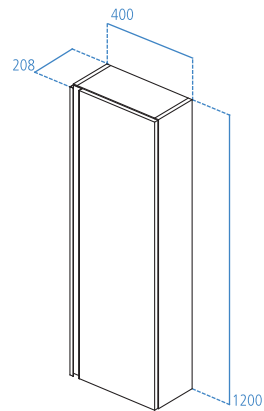

Miscelatore monocomando lavabo.

- Bocca d'erogazione fissa
- Aeratore M24x1 con portata massima 5 l/m
- Cartuccia da 28 mm con limitatore della temperatura (accessorio da installare)
- Sistema di fissaggio Easy Fix
- Tubi flessibili con attacco G 3/8"
- Asta di comando e scarico piletta da 1-1/4"
- Altezza della bocca d'erogazione 99 mm