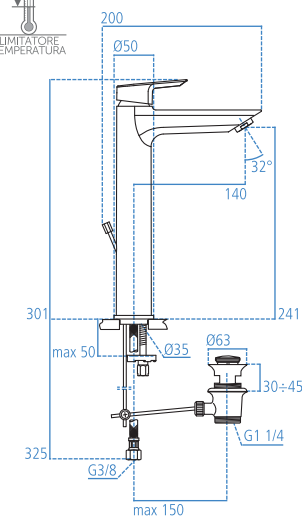

**A6544AA**  
Cromato.

- Miscelatore monocomando lavabo piccolo.
- Bocca d'erogazione fissa
  - Aeratore M24x1 con portata massima 5 l/m
  - Cartuccia da 28 mm con limitatore della temperatura (accessorio da installare)
  - Sistema di fissaggio Easy Fix
  - Tubi flessibili con attacco G 3/8"
  - Asta di comando e scarico piletta da 1-1/4"
  - Altezza della bocca d'erogazione 64 mm

**A6550AA**  
Cromato.

Disponibile da gennaio 2016

- Miscelatore monocomando da appoggio su piano.
- Bocca d'erogazione fissa
  - Aeratore M24x1 con portata massima 5 l/m
  - Cartuccia da 28 mm con limitatore della temperatura (accessorio da installare)
  - Sistema di fissaggio Easy Fix
  - Tubi flessibili con attacco G 3/8"
  - Altezza della bocca d'erogazione 241 mm

**A6551AA**

Cromato. Con asta di comando scarico e piletta da 1-1/4".

**A6552AA**

Cromato. Senza asta di comando scarico e piletta.

Disponibile da gennaio 2016

Miscelatore monocomando lavabo per installazione a parete.

- Bocca d'erogazione fissa
- Aeratore M24x1 con portata massima 5 l/m
- Cartuccia da 47 mm con limitatore della temperatura
- Angolo di funzionamento a 120°
- Sporgenza della bocca d'erogazione 173 mm
- Corpo incasso A5948NU da ordinare separatamente