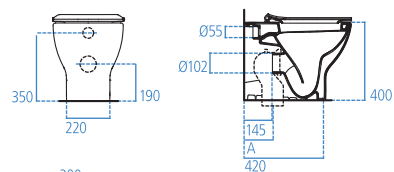

Vaso filo parete.

- Scarico traslato che copre distanze dal muro comprese tra i 50 e i 200 mm
- Installabile senza dover apportare modifiche agli impianti esistenti.
- Sedile slim
- Certificato per scarico 4,5/3 litri

T3531

Vaso a filo parete con sedile a chiusura rallentata.

T3532

Vaso filo parete con sedile normale.

Vaso per cassetta.

- Completo di sedile

T3563

Vaso per cassetta con sedile a chiusura rallentata.

T0086

Vaso per cassetta con sedile normale.

T3568

Cassetta double flush (4,5/3 litri).

Bidet sospeso monoforo.

- Fissaggi nascosti

T3552

Bidet sospeso.