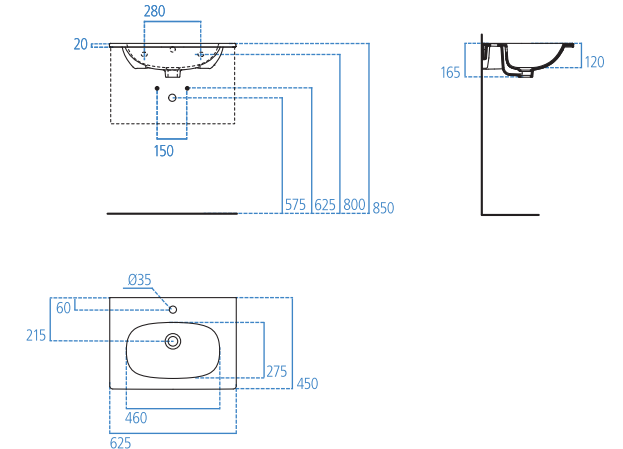

GAMMA PRODOTTI CERAMICA

Lavabo top da 1000 mm.

- Foro centrale aperto
- Può essere abbinato al mobile sottolavabo o al sifone lineare cromato

T3508

Lavabo 1000x450 mm.

R6625AA

Sifone lineare cromato.

Lavabo top da 800 mm.

- Foro centrale aperto
- Può essere abbinato al mobile sottolavabo o al sifone lineare cromato

T3509

Lavabo 800x450 mm.

R6625AA

Sifone lineare cromato.

Lavabo top da 600 mm.

- Foro centrale aperto
- Può essere abbinato al mobile sottolavabo o al sifone lineare cromato

T3510

Lavabo 600x450 mm.

R6625AA

Sifone lineare cromato.