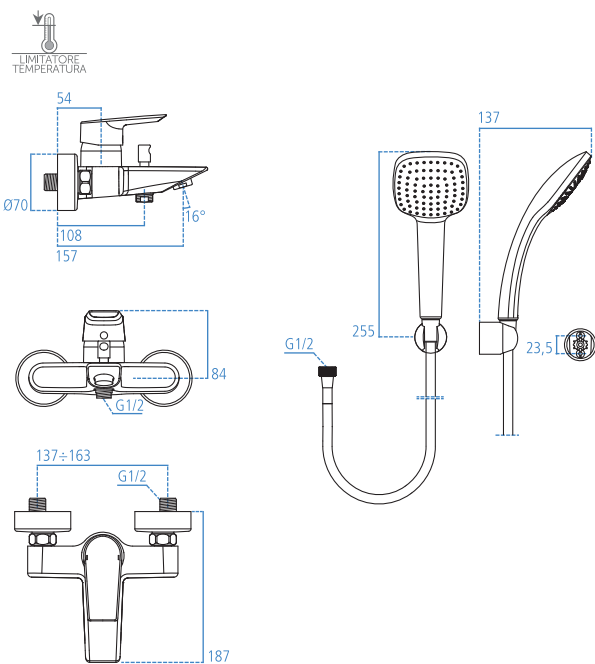

**A6554AA**

Cromato.

**A5948NU**

Corpo ad incasso.

Disponibile da gennaio 2016

Miscelatore monocomando bidet.

- Bocca d'erogazione fissa
- Aeratore M18x1 orientabile con portata massima 5 l/m.
- Cartuccia da 28 mm con limitatore della temperatura (accessorio da installare)
- Sistema di fissaggio Easy Fix
- Tubi flessibili con attacco G 3/8"
- Asta di comando e scarico piletta da 1-1/4"
- Altezza della bocca d'erogazione 80 mm

**A6545AA**

Cromato.

Miscelatore monocomando esterno per doccia.

- Raccordi ad S orientabili per interasse da 137 mm a 163 mm
- Cartuccia da 40 mm con limitatore della temperatura
- Senza accessori doccia

**A6546AA**

Cromato. Senza accessori.

- Miscelatore monocomando esterno vasca/doccia.
- Raccordi ad S orientabili per interasse da 137 mm a 163 mm
  - Cartuccia da 40 mm con limitatore della temperatura
  - Doccetta Idealrain Cube 1 funzione con diametro 100 mm
  - Supporto fisso
  - Tubo flessibile da 1500 mm
  - Raccordo conico da 1/2"

**A6547AA**  
Cromato. Con accessori.

- Miscelatore monocomando da incasso per doccia.
- Attacchi di alimentazione e scarico da 1/2"
  - Cartuccia da 47 mm con sistema EKO
  - Corpo ad incasso incluso nella confezione
  - Senza componenti doccia