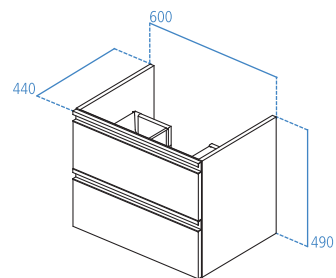

**T0050**

Mobile sottolavabo 600x440 mm.

**R4337WG**

Divisorio per cassetto.

**RV05667**

Scatola interna trasparente.

Mobile sottolavabo 1000x440 mm.

- 1 cassetto ad estrazione totale dotato di cerniere a chiusura ammortizzata
- Maniglia in metallo inclusa
- Disponibile in 4 finiture
- Divisorio per cassetto e scatole interne (da ordinare separatamente)