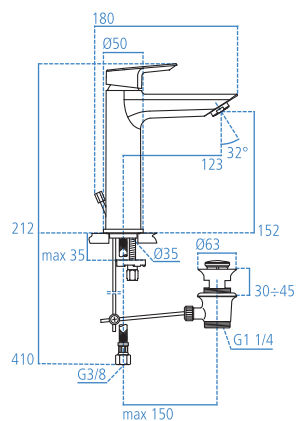

#### A6543AA

Cromato. Con tecnologia Bluestart.

Disponibile da gennaio 2016

- Miscelatore monocomando lavabo grande.
- Bocca d'erogazione fissa
  - Aeratore M24x1 con portata massima 5 l/m
  - Cartuccia da 28 mm con limitatore della temperatura (accessorio da installare)
  - Sistema di fissaggio Easy Fix
  - Tubi flessibili con attacco G 3/8"
  - Asta di comando e scarico piletta da 1-1/4"
  - Altezza della bocca d'erogazione 152 mm

**A6544AA**  
Cromato.

- Miscelatore monocomando lavabo piccolo.
- Bocca d'erogazione fissa
  - Aeratore M24x1 con portata massima 5 l/m
  - Cartuccia da 28 mm con limitatore della temperatura (accessorio da installare)
  - Sistema di fissaggio Easy Fix
  - Tubi flessibili con attacco G 3/8"
  - Asta di comando e scarico piletta da 1-1/4"
  - Altezza della bocca d'erogazione 64 mm