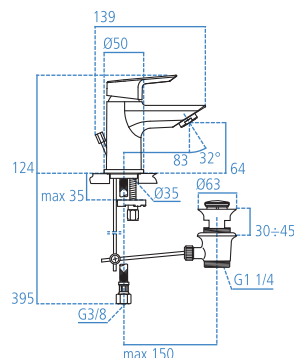

Disponibile da gennaio 2016