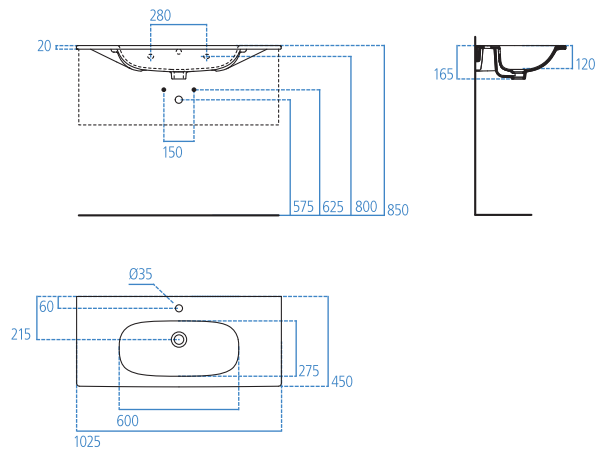

Lavabo top da 800 mm.

- Foro centrale aperto
- Può essere abbinato al mobile sottolavabo o al sifone lineare cromato

T3509

Lavabo 800x450 mm.

R6625AA

Sifone lineare cromato.