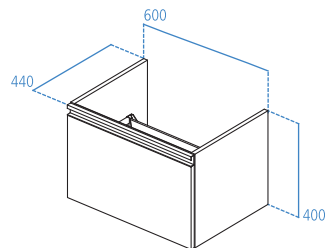

RV05667

Scatola interna trasparente.

Mobile sottolavabo 500x360 mm.

- 1 cassetto ad estrazione totale dotato di cerniere a chiusura ammortizzata
- Maniglia in metallo inclusa
- Disponibile in 4 finiture

T0045

Mobile sottolavabo 500x360 mm.