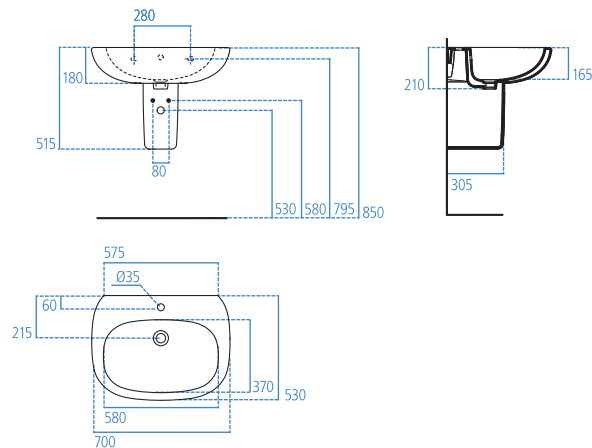

### T3510

Lavabo 600x450 mm.

### R6625AA

Sifone lineare cromato.

Lavabo top da 500 mm.

- Foro centrale aperto
- Può essere abbinato al mobile sottolavabo o al sifone lineare cromato

**T3511**

Lavabo 500x375 mm.

**R6625AA**

Sifone lineare cromato.

Lavabo da 700 mm.

- Foro centrale aperto per la rubinetteria
- Può essere installato in abbinamento alla semicolonna o al sifone lineare cromato

**T3512**

Lavabo 700x530 mm.

**T3518**

Semicolonna.

**R6625AA**

Sifone lineare cromato.

Lavabo da 650 mm.

- Foro centrale aperto per la rubinetteria
- Può essere installato in abbinamento alla semicolonna o al sifone lineare cromato

**T3513**

Lavabo 650x500 mm.

**T3518**