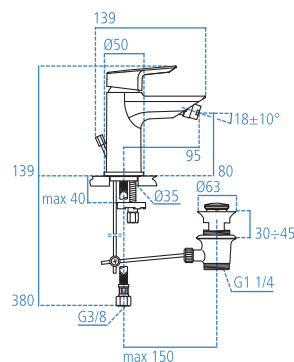

Miscelatore monocomando lavabo per installazione a parete.

- Bocca d'erogazione fissa
- Aeratore M24x1 con portata massima 5 l/m
- Cartuccia da 47 mm con limitatore della temperatura
- Angolo di funzionamento a 120°
- Sporgenza della bocca d'erogazione 173 mm
- Corpo incasso A5948NU da ordinare separatamente

A6554AA

Cromato.

A5948NU

Corpo ad incasso.

Disponibile da gennaio 2016

Miscelatore monocomando bidet.

- Bocca d'erogazione fissa
- Aeratore M18x1 orientabile con portata massima 5 l/m.
- Cartuccia da 28 mm con limitatore della temperatura (accessorio da installare)
- Sistema di fissaggio Easy Fix
- Tubi flessibili con attacco G 3/8"
- Asta di comando e scarico piletta da 1-1/4"
- Altezza della bocca d'erogazione 80 mm

A6545AA

Cromato.

Miscelatore monocomando esterno per doccia.

- Raccordi ad S orientabili per interasse da 137 mm a 163 mm
- Cartuccia da 40 mm con limitatore della temperatura
- Senza accessori doccia

A6546AA

Cromato. Senza accessori.