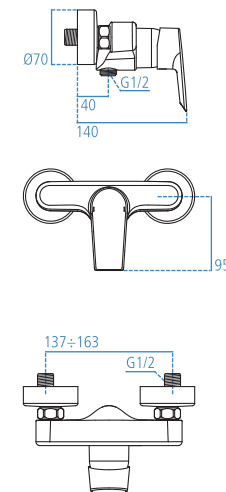

- Bocca d'erogazione fissa
- Aeratore M24x1 con portata massima 5 l/m
- Cartuccia da 47 mm con limitatore della temperatura
- Angolo di funzionamento a 120°
- Sporgenza della bocca d'erogazione 173 mm
- Corpo incasso A5948NU da ordinare separatamente

**A6554AA**

Cromato.

**A5948NU**

Corpo ad incasso.

Disponibile da gennaio 2016

Miscelatore monocomando bidet.

- Bocca d'erogazione fissa
- Aeratore M18x1 orientabile con portata massima 5 l/m.
- Cartuccia da 28 mm con limitatore della temperatura (accessorio da installare)
- Sistema di fissaggio Easy Fix
- Tubi flessibili con attacco G 3/8"
- Asta di comando e scarico piletta da 1-1/4"
- Altezza della bocca d'erogazione 80 mm

**A6545AA**

Cromato.

Miscelatore monocomando esterno per doccia.

- Raccordi ad S orientabili per interasse da 137 mm a 163 mm
- Cartuccia da 40 mm con limitatore della temperatura
- Senza accessori doccia

**A6546AA**

Cromato. Senza accessori.

- Miscelatore monocomando esterno vasca/doccia.
- Raccordi ad S orientabili per interasse da 137 mm a 163 mm
  - Cartuccia da 40 mm con limitatore della temperatura
  - Doccetta Idealrain Cube 1 funzione con diametro 100 mm
  - Supporto fisso
  - Tubo flessibile da 1500 mm
  - Raccordo conico da 1/2"