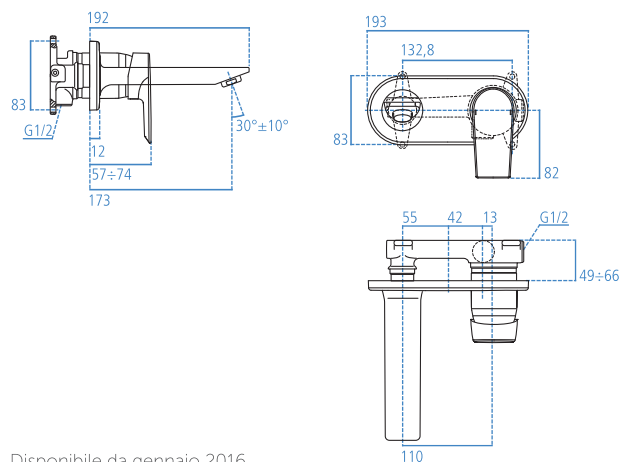

A5948NU

Corpo ad incasso.

Disponibile da gennaio 2016