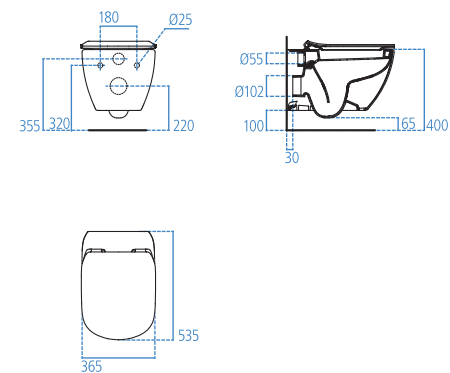

**T3518**

Semicolonna.

**R6625AA**

Sifone lineare cromato.

Lavabo da 550 mm.

- Foro centrale aperto per la rubinetteria
- Può essere installato in abbinamento alla semicolonna o al sifone lineare cromato

**T3515**

Lavabo 550x450 mm.

**T3518**

Semicolonna.

**R6625AA**

Sifone lineare cromato.

Vaso sospeso.

- Scarico a parete
- Fissaggi nascosti
- Sedile slim
- Certificato per scarico 4,5/3 litri

**T3541**

Vaso sospeso con sedile a chiusura rallentata.

**T3542**

Vaso sospeso con sedile normale.

Vaso filo parete.

- Scarico traslato che copre distanze dal muro comprese tra i 50 e i 200 mm
- Installabile senza dover apportare modifiche agli impianti esistenti.
- Sedile slim
- Certificato per scarico 4,5/3 litri