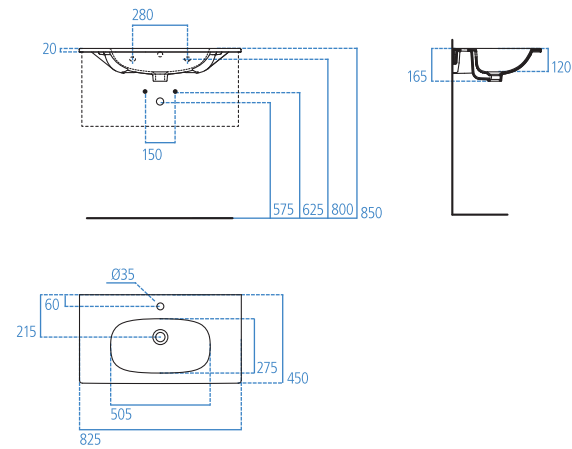

Lavabo top da 600 mm.

- Foro centrale aperto
- Può essere abbinato al mobile sottolavabo o al sifone lineare cromato

T3510

Lavabo 600x450 mm.

R6625AA

Sifone lineare cromato.