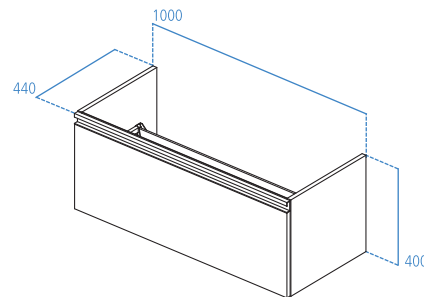

**T0048**

Mobile sottolavabo 1000x440 mm.

**R4337WG**

Divisorio per cassetto.

**RV05667**

Scatola interna trasparente.

Mobile sottolavabo 800x440 mm.

- 1 cassetto ad estrazione totale dotato di cerniere a chiusura ammortizzata
- Maniglia in metallo inclusa
- Disponibile in 4 finiture
- Divisorio per cassetto e scatole interne (da ordinare separatamente)