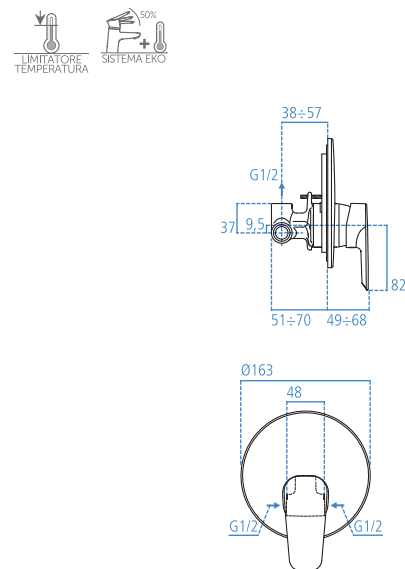

1. Miscelatore monocomando da incasso per doccia.
2. Attacchi di alimentazione e scarico da 1/2"
   - Cartuccia da 47 mm con sistema EKO
   - Corpo ad incasso incluso nella confezione
   - Senza componenti doccia

A6548AA
Cromato.