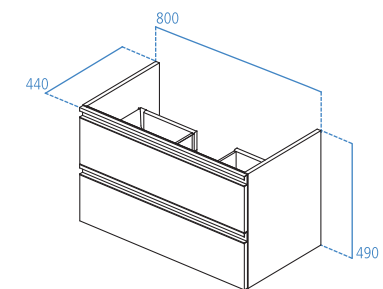

**T0051**

Mobile sottolavabo 800x440 mm.

**R4337WG**

Divisorio per cassetto.

**RV05667**

Scatola interna trasparente.

Mobile sottolavabo 600x440 mm.

- 2 cassetti ad estrazione totale dotati di cerniere a chiusura ammortizzata
- Maniglia in metallo inclusa
- Disponibile in 4 finiture
- Divisorio per cassetto e scatole interne (da ordinare separatamente)