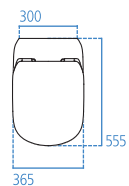

Vaso filo parete.

- Scarico traslato che copre distanze dal muro comprese tra i 50 e i 200 mm
- Installabile senza dover apportare modifiche agli impianti esistenti.
- Sedile slim
- Certificato per scarico 4,5/3 litri

T3531

Vaso a filo parete con sedile a chiusura rallentata.

T3532

Vaso filo parete con sedile normale.

Vaso per cassetta.

- Completo di sedile

T3563

Vaso per cassetta con sedile a chiusura rallentata.

T0086

Vaso per cassetta con sedile normale.

T3568

Cassetta double flush (4,5/3 litri).

Bidet sospeso monoforo.

- Fissaggi nascosti

T3552

Bidet sospeso.