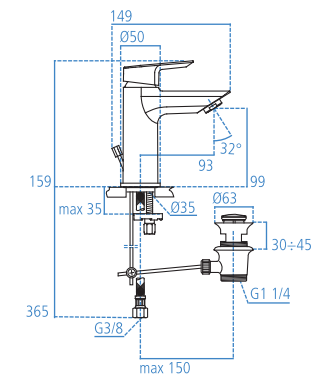

A6543AA

Cromato. Con tecnologia Bluestart.

Disponibile da gennaio 2016