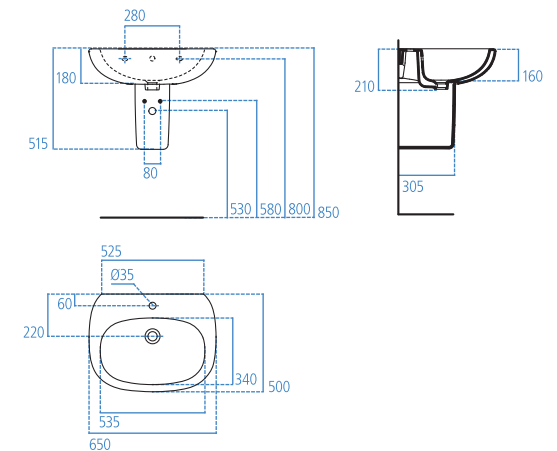

Lavabo da 700 mm.

- Foro centrale aperto per la rubinetteria
- Può essere installato in abbinamento alla semicolonna o al sifone lineare cromato

**T3512**

Lavabo 700x530 mm.

**T3518**

Semicolonna.

**R6625AA**

Sifone lineare cromato.

Lavabo da 650 mm.

- Foro centrale aperto per la rubinetteria
- Può essere installato in abbinamento alla semicolonna o al sifone lineare cromato

**T3513**

Lavabo 650x500 mm.

**T3518**

Semicolonna.

**R6625AA**

Sifone lineare cromato.

Lavabo da 600 mm.

- Foro centrale aperto per la rubinetteria
- Può essere installato in abbinamento alla semicolonna o al sifone lineare cromato

**T3514**

Lavabo 600x475 mm.