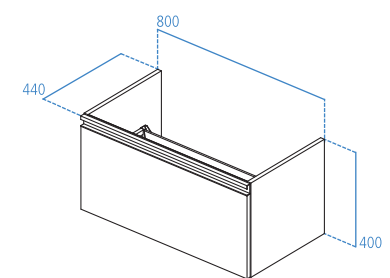

**T0047**

Mobile sottolavabo 800x440 mm.

**R4337WG**

Divisorio per cassetto.

**RV05667**

Scatola interna trasparente.

Mobile sottolavabo 600x440 mm.

- 1 cassetto ad estrazione totale dotato di cerniere a chiusura ammortizzata
- Maniglia in metallo inclusa
- Disponibile in 4 finiture
- Divisorio per cassetto e scatole interne (da ordinare separatamente)