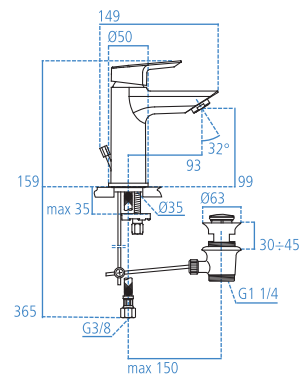

A6542AA

Cromato.

Miscelatore monocomando lavabo con tecnologia Bluestart.

- Bocca d'erogazione fissa
- Aeratore M24x1 con portata massima 5 l/m
- Cartuccia da 28 mm con limitatore della temperatura (accessorio da installare)
- Sistema di fissaggio Easy Fix
- Tubi flessibili con attacco G 3/8"
- Asta di comando e scarico piletta da 1-1/4"
- Altezza della bocca d'erogazione 99 mm
- Tecnologia Bluestart