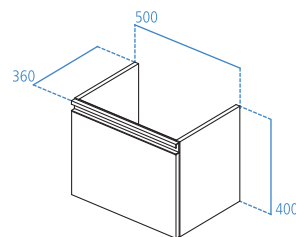

T0045

Mobile sottolavabo 500x360 mm.