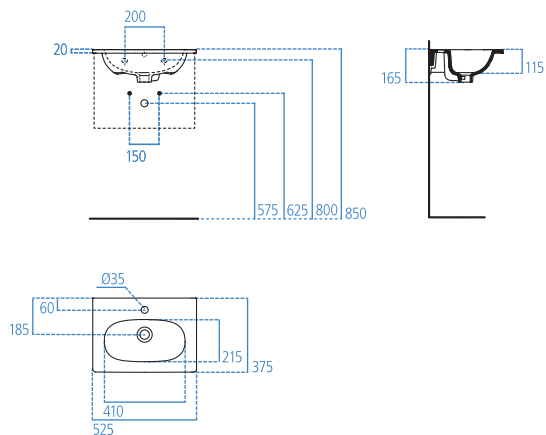

### T3510

Lavabo 600x450 mm.

### R6625AA

Sifone lineare cromato.

Lavabo top da 500 mm.

- Foro centrale aperto
- Può essere abbinato al mobile sottolavabo o al sifone lineare cromato

**T3511**

Lavabo 500x375 mm.

**R6625AA**

Sifone lineare cromato.

Lavabo da 700 mm.

- Foro centrale aperto per la rubinetteria
- Può essere installato in abbinamento alla semicolonna o al sifone lineare cromato

**T3512**

Lavabo 700x530 mm.

**T3518**

Semicolonna.

**R6625AA**