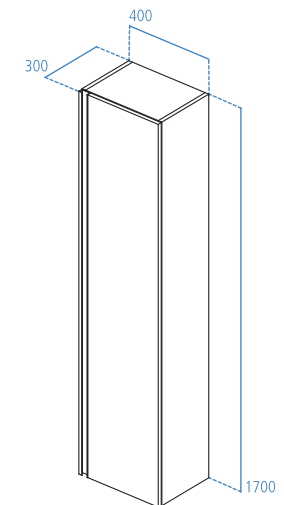

Mobile sottolavabo 600x440 mm.

- 1 cassetto ad estrazione totale dotato di cerniere a chiusura ammortizzata
- Maniglia in metallo inclusa
- Disponibile in 4 finiture
- Divisorio per cassetto e scatole interne (da ordinare separatamente)

T0046

Mobile sottolavabo 600x440 mm.

R4337WG

Divisorio per cassetto.

RV05667

Scatola interna trasparente.

Mobile sottolavabo 500x360 mm.

- 1 cassetto ad estrazione totale dotato di cerniere a chiusura ammortizzata
- Maniglia in metallo inclusa
- Disponibile in 4 finiture

T0045

Mobile sottolavabo 500x360 mm.

Mobile a colonna 1700x400x300 mm.

- Anta a chiusura ammortizzata installabile sia ad apertura destra sia sinistra
- Maniglia in metallo a tutta altezza inclusa
- 5 ripiani interni di cui 4 in vetro
- Kit di fissaggio incluso

T0054

Colonna 1700x400 mm.