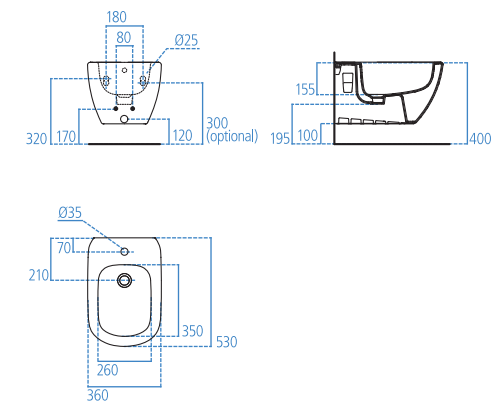

Vaso filo parete.

- Scarico traslato che copre distanze dal muro comprese tra i 50 e i 200 mm
- Installabile senza dover apportare modifiche agli impianti esistenti.
- Sedile slim
- Certificato per scarico 4,5/3 litri

T3531

Vaso a filo parete con sedile a chiusura rallentata.

T3532

Vaso filo parete con sedile normale.

Vaso per cassetta.

- Completo di sedile

T3563

Vaso per cassetta con sedile a chiusura rallentata.

T0086

Vaso per cassetta con sedile normale.

T3568

Cassetta double flush (4,5/3 litri).

Bidet sospeso monoforo.

- Fissaggi nascosti

T3552

Bidet sospeso.