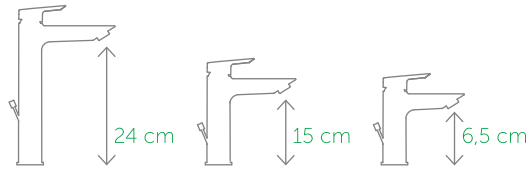

FUNZIONALE IN OGNI SUA FORMA

Gamma

Ceramix offre una gamma completa e 3 soluzioni per i modelli da appoggio su lavabo.

Risparmio idrico

- Minore consumo d'acqua grazie all'aeratore che limita il flusso a 5 l/m.

Risparmio energetico

- Nel modello con Tecnologia Bluestart, quando la leva è in posizione centrale, il miscelatore eroga unicamente acqua fredda, evitando di attivare la caldaia.

Installazione facile e veloce

- Il sistema Easy Fix permette la centratura del miscelatore sulla ceramica in un'unica operazione.
- I tubi flessibili facilitano il collegamento alle tubazioni.

Garanzia 5 anni