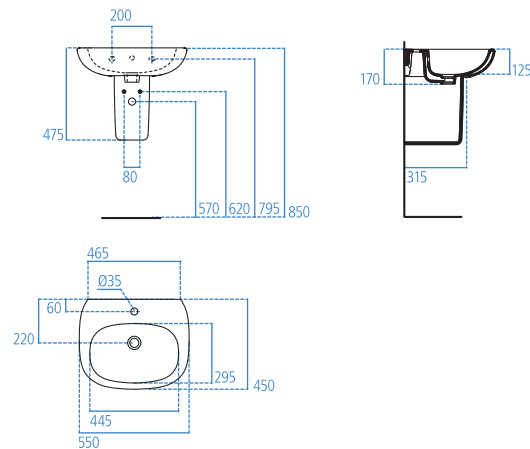

R6625AA

Sifone lineare cromato.