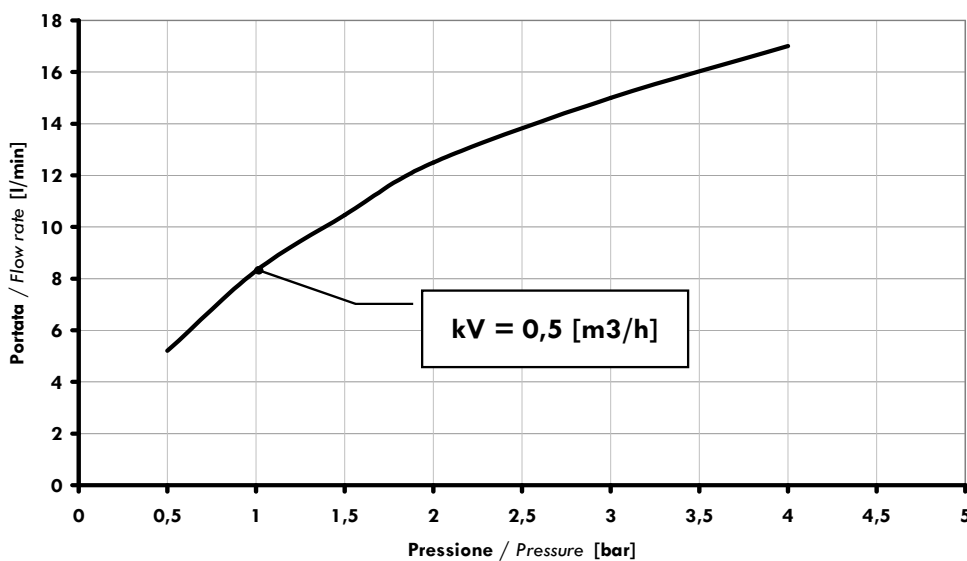

ARTICOLO / Item
 Artículo / Article

02061

- Rubinetto a pedale per montaggio a pavimento.
- Foot operated tap, floor mounted type.
- Grifo pedal suelo.
- Robinet simple à pédale fixation au sol.

CARATTERISTICHE FUNZIONALI / OPERATING CHARACTERISTICS / CARACTERÍSTICAS FUNCIONALES / CARACTÉRISTIQUES FONCTIONNELLES	
Pressione di alimentazione <i>Operating pressure</i> <i>Presión de alimentación</i> <i>Pression d'utilisation</i>	Min 0.5 max 8 [bar]
Temperatura di alimentazione <i>Water inlet temperature</i> <i>Temperatura de alimentación</i> <i>Température d'alimentation</i>	5 – 70 [°C]