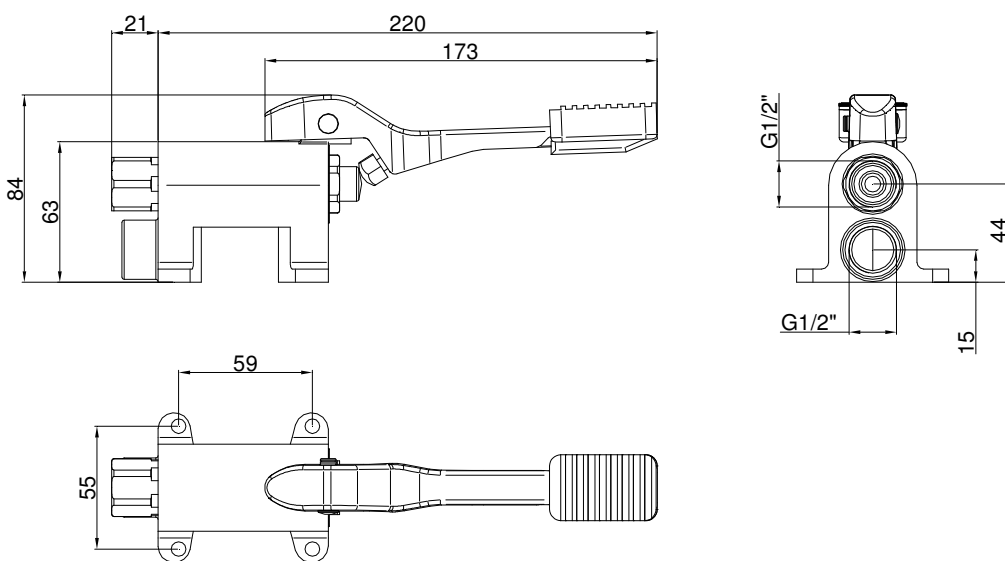

ARTICOLO / Item
 Artículo / Article

02061

- Rubinetto a pedale per montaggio a pavimento.
- Foot operated tap, floor mounted type.
- Grifo pedal suelo.
- Robinet simple à pédale fixation au sol.

CARATTERISTICHE FUNZIONALI / OPERATING CHARACTERISTICS / CARACTERÍSTICAS FUNCIONALES / CARACTÉRISTIQUES FONCTIONNELLES	
Pressione di alimentazione <i>Operating pressure</i> <i>Presión de alimentación</i> <i>Pression d'utilisation</i>	Min 0.5 max 8 [bar]
Temperatura di alimentazione <i>Water inlet temperature</i> <i>Temperatura de alimentación</i> <i>Température d'alimentation</i>	5 – 70 [°C]