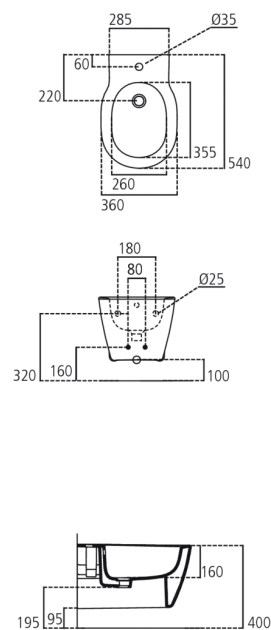

Modello: E7722
CONNECT
Bidet sospeso con fissaggi nascosti

Bidet sospeso

Bidet sospeso con fissaggi nascosti

Finitura*

01

Varianti

BIDET MONOFORO SOSPESO

E7997