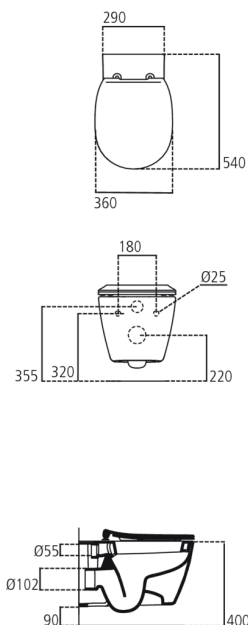

Modello: E7719

**CONNECT**

Vaso sospeso con fissaggi nascosti e sedile...

### Vaso sospeso

Vaso sospeso a cacciata con sedile slim, scarico a parete e fissaggi nascosti. Per il fissaggio a parete è necessario utilizzare l'apposito kit TT0299327 incluso nella confezione e il sostegno metallico T655067. Certificato per scarico a 4,5/3 litri.