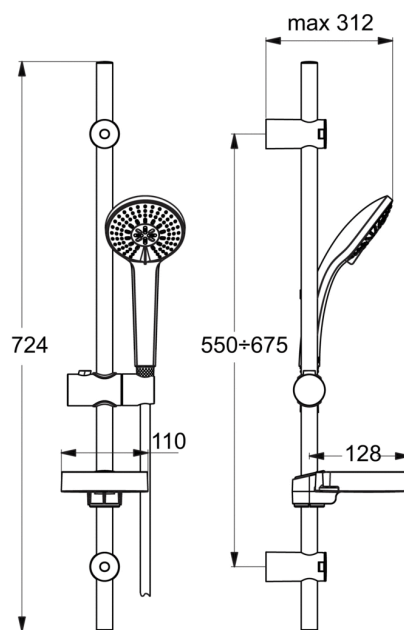

Modello: B9419
IDEALRAIN
Asta doccia M3, 3 funzioni, asta 720 mm

Asta Doccia M3

Flessibile Idealflex da 1750 mm in materiale plastico ad effetto metallico.

Portasapone trasparente.

Flessibile Idealflex da 1750 mm in materiale plastico ad effetto metallico.

Portasapone trasparente.

Doccetta estraibile di diametro 100mm a 3 funzioni con sistema anticalcare e riduttore di portata a 8l/min. Asta doccia murale da 720 mm con diametro 21mm, supporti a muro con interasse variabile da 675 a 550mm e supporto doccetta con scorrimento a pressione.

Finitura*

AA

Varianti

ASTA DOCCIA M1, 1 FUNZIONE, ASTA 720 MM

B9418

*Finitura: AA = Cromato